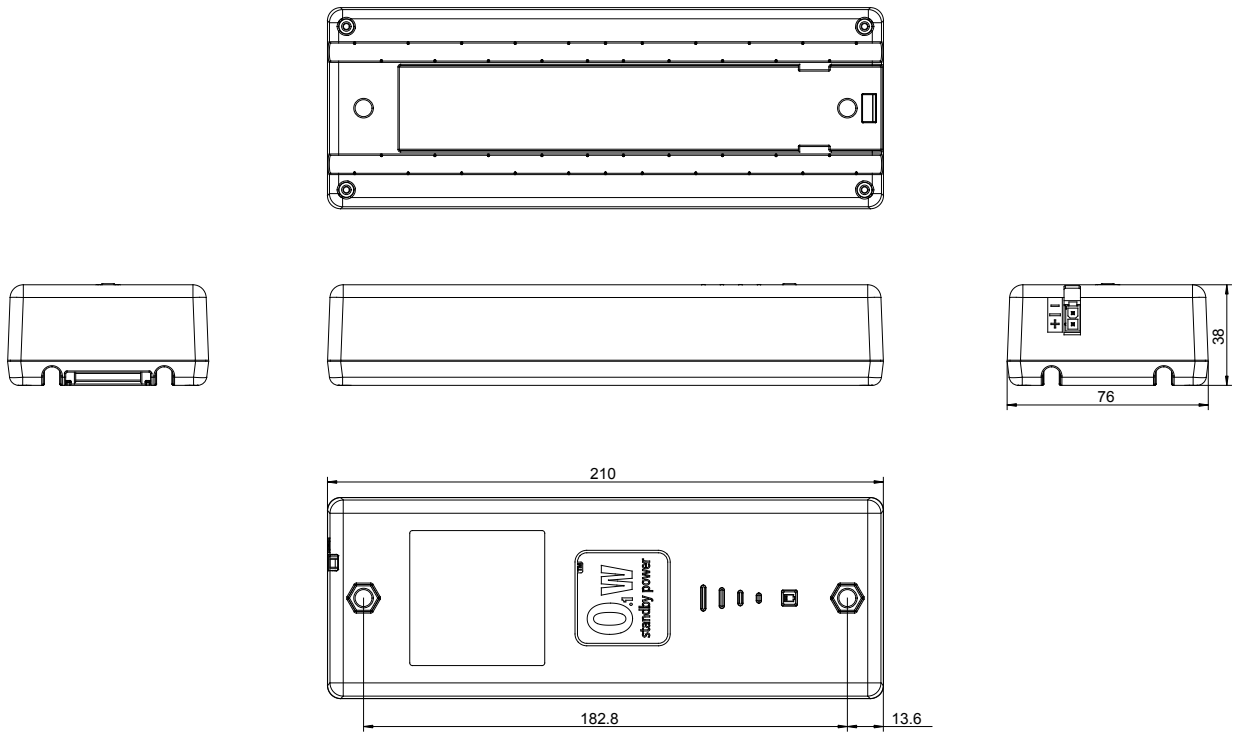

Rozměry BA001

Montážní příruba baterie